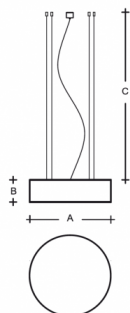

IZAR R MAX ZL4.IR.L2.700M.91Y

**Typ:** závěsné svítidlo

**Stínítko:** akrylátové sklo

**Kovové části:** ocelový plech bíle lakovaný

**Závěs:** lankový s transparentním kabelem

W	K	Světelný tok modulu lm	Světelný tok svítidla lm	A	B	C	DALI 2	IK06	IK07	Bluetooth	Track systém	Weight
86	4000	12410	10800	700	180	2000	M	-	-	Q*	-	13000

**Světelný tok modulu:** 12410 lm

**Světelný tok svítidla:** 10800 lm

**A:** 700 mm

**B:** 180 mm

**C:** 2000 mm

**Dali 2:** Dostupné

**Pohybový senzor:** Nedostupné

**Nouzový modul:** Nedostupné