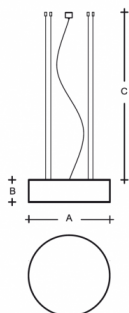

IZAR R MAX ZL4.IR.L4.700M.91Y

**Typ:** závěsné svítidlo

**Stínítko:** akrylátové sklo

**Kovové části:** ocelový plech bíle lakovaný

**Závěs:** lankový s transparentním kabelem

W	K	Světelný tok modulu lm	Světelný tok svítidla lm	A	B	C	DALI 2	IK06	P*	Q*	—	—	13000
41	4000	6210	5405	700	180	2000	M	O*	P*	Q*	—	—	13000

**Světelný tok modulu:** 6210 lm

**Světelný tok svítidla:** 5405 lm

**A:** 700 mm

**B:** 180 mm

**C:** 2000 mm

**Dali 2:** Dostupné

**Pohybový senzor:** Dostupné na poptávku

**Nouzový modul:** Dostupné na poptávku