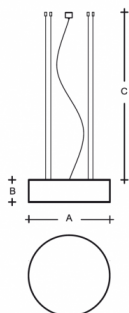

IZAR R MAX ZL4.IR.L2.1200M.91Y

**Typ:** závěsné svítidlo

**Stínítko:** akrylátové sklo

**Kovové části:** ocelový plech bíle lakovaný

**Závěs:** lankový s transparentním kabelem

W	K	Světelný tok modulu lm	Světelný tok svítidla lm	A	B	C	DALI 2	☺	☺	☺	☺	☺	☺
174	4000	24820	21600	1200	180	2000	M	-	-	Q*	-	-	36000

**Světelný tok modulu:** 24820 lm

**Světelný tok svítidla:** 21600 lm

**A:** 1200 mm

**B:** 180 mm

**C:** 2000 mm

**Dali 2:** Dostupné

**Pohybový senzor:** Nedostupné

**Nouzový modul:** Nedostupné