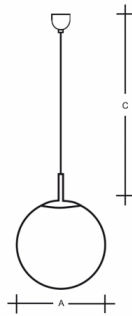

POLARIS ZK ZK.P1.500.XY

Typ: závěsné svítidlo

Stínítko: bílé ručně foukané trojvrstvé sklo opál mat

Kovové části: ocelový plech lakovaný RAL 9003 (.31), RAL 9005 (.61), RAL chrom (.77), chrom (.80), nerez (.83) nebo mosaz (.84)

Závěs: samonosný vodič bílé nebo černé barvy vyztužený ocelovým lankem

Driver svítidla je umístěný přímo ve svítidle (LED verze).

W	K	Světelný tok modulu lm	Světelný tok svítidla lm	A	C	DALI 2	IK01	IP20	Bluetooth	Track	Weight	
37,3	3000	5640	5076	500	2000	M	-	P*	Q*	-	-	7800