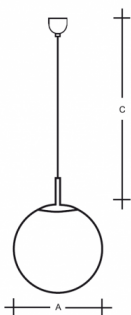

POLARIS ZK ZK.P1.600.XY

Typ: závěsné svítidlo

Stínítko: bílé ručně foukané trojvrstvé sklo opál mat

Kovové části: ocelový plech lakovaný RAL 9003 (.31), RAL 9005 (.61), RAL chrom (.77), chrom (.80), nerez (.83) nebo mosaz (.84)

Závěs: samonosný vodič bílé nebo černé barvy vyztužený ocelovým lankem

Driver svítidla je umístěný přímo ve svítidle (LED verze).

W	K	Světelný tok modulu lm	Světelný tok svítidla lm	A	C	DALI 2	IK01	IP20	Bluetooth	Track	Weight
48,5	3000	7216	6494	600	2000	M	-	P*	Q*	-	13700