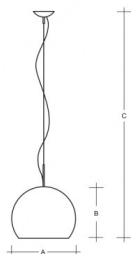

NEMESIS ZL1.11.N250.XY

Typ: závěsné svítidlo

Stínítko: bílé ručně foukané trojvrstvé sklo opál mat

Kovové části: ocelový plech lakovaný RAL 9003 (.60), RAL Mosaz (.74) nebo chrom (.80)

Závěs: lankový s transparentním kabelem

		A	B	C				
E27	1x75W(max 11W LED)	250	210	2000	-	R*	D*	2700

Napětí: 230V

IK kód: IK01

Patice: E27

Světelný zdroj: 1x75W(max 11W LED)

A: 250 mm

B: 210 mm

C: 2000 mm

Pohybový senzor: Nedostupné

Track systém: Dostupné na poptávku

Zavěšení do sádkartonu: Dostupné na poptávku

Hmotnost: 2700 g