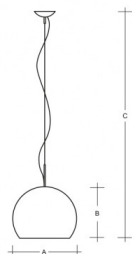

NEMESIS ZL1.11.N250.XY

Typ: Pendelleuchte

Lampenschirm: weißes, mundgeblasenes, dreischichtiges Opalglas seidenmatt

Metallteile: lackiertes Stahlblech RAL 9003 (.60), RAL Messing (.74) oder verchromt (.80)

Federung: Seilaufhängung mit transparentem Kabel

		A	B	C				
E27	1x75W(max 11W LED)	250	210	2000	-	R*	D*	2700

Spannung: 230V

IK Code: IK01

Fassung: E27

Leuchtmittel: 1x75W(max 11W LED)

A: 250 mm

B: 210 mm

C: 2000 mm

Bewegungsmelder: Nicht Verfügbar

Track-System: Verfügbar auf Anfrage

Sádrokarton: Verfügbar auf Anfrage

Gewicht: 2700 g