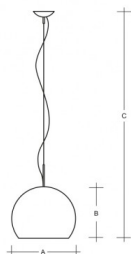

NEMESIS ZL1.11.N350.XY

**Typ:** závěsné svítidlo

**Stínítko:** bílé ručně foukané trojvrstvé sklo opál mat

**Kovové části:** ocelový plech lakovaný RAL 9003 (.60), RAL Mosaz (.74) nebo chrom (.80)

**Závěs:** lankový s transparentním kabelem

		A	B	C				
E27	1x100W(max 13W LED)	350	295	2000	-	R*	D*	3800

**Napětí:** 230V

**IK kód:** IK01

**Patice:** E27

**Světelný zdroj:** 1x100W(max 13W LED)

**A:** 350 mm

**B:** 295 mm

**C:** 2000 mm

**Pohybový senzor:** Nedostupné

**Track systém:** Dostupné na poptávku

**Zavěšení do sádkartonu:** Dostupné na poptávku

**Hmotnost:** 3800 g