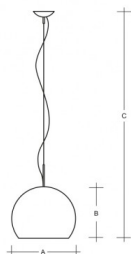

NEMESIS ZL1.11.N400.XY

Typ: závěsné svítidlo

Stínítko: bílé ručně foukané trojvrstvé sklo opál mat

Kovové části: ocelový plech lakovaný RAL 9003 (.60), RAL Mosaz (.74) nebo chrom (.80)

Závěs: lankový s transparentním kabelem

		A	B	C			
E27	1x150W(max 19W LED)	400	340	2000	-	R*	6000

Napětí: 230V

IK kód: IK01

Patice: E27

Světelný zdroj: 1x150W(max 19W LED)

A: 400 mm

B: 340 mm

C: 2000 mm

Pohybový senzor: Nedostupné

Track systém: Dostupné na poptávku

Hmotnost: 6000 g