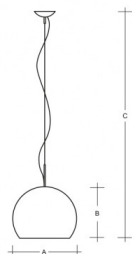

NEMESIS ZL1.11.N400.XY

Typ: Pendelleuchte

Lampenschirm: weißes, mundgeblasenes, dreischichtiges Opalglas seidenmatt

Metallteile: lackiertes Stahlblech RAL 9003 (.60), RAL Messing (.74) oder verchromt (.80)

Federung: Seilaufhängung mit transparentem Kabel

|  |  | A | B | C |  |  |  |
|---|---|-----|-----|------|---|---|---|
| E27 | 1x150W(max 19W LED) | 400 | 340 | 2000 | - | R* | 6000 |

Spannung: 230V

IK Code: IK01

Fassung: E27

Leuchtmittel: 1x150W(max 19W LED)

A: 400 mm

B: 340 mm

C: 2000 mm

Bewegungsmelder: Nicht Verfügbar

Track-System: Verfügbar auf Anfrage

Gewicht: 6000 g