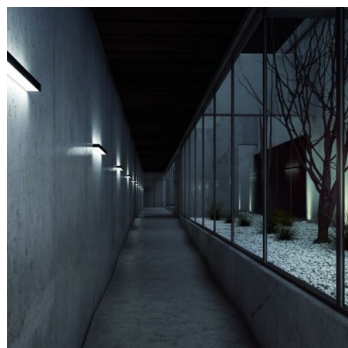

IZAR II I2.L1.1200.XY

**Type:** luminaire mural

**Abat-jour:** verre acrylique en combinaison avec du verre acrylique blanc (.92), noir (.93) ou inox (.83)

**Luminaire:** tôle en acier peint en blanc

W	K	Module luminous flux lm	Luminaire luminous flux lm	A	B	C	DALI 2	☺	☺	✱	☺	☺	☺	☺
42	3000	5704	5080	1200	80	40	M	-	P*	Q*	-	-	-	2600