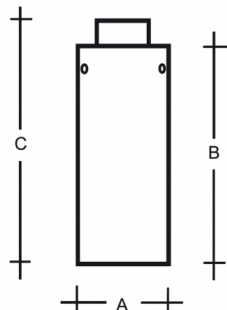

MAIA PMMA S7.11.M320 PA

Typ: stropní svítidlo

Stínítko: akrylátové sklo PMMA opál

Těleso svítidla: ocelový plech bíle lakovaný

		A	B	C			
E27	1x100W(max 13W LED)	150	320	360	-	-	1200

Napětí: 230V

IK kód: IK06

Patice: E27

Světelný zdroj: 1x100W(max 13W LED)

A: 150 mm

B: 320 mm

C: 360 mm

Pohybový senzor: Nedostupné

Track systém: Nedostupné

Hmotnost: 1200 g