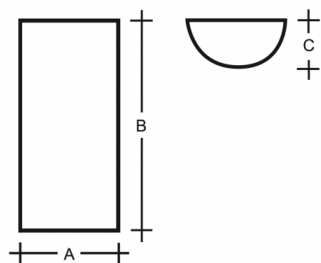

MAIA PMMA S3.14W PA

Typ: nástěnné svítidlo

Stínítko: akrylátové sklo PMMA opál

Těleso svítidla: ocelový plech bíle lakovaný

							
E14	4x60W(9W LED)	150	500	75	-	-	1400

Napětí: 230V

IK kód: IK06

Patice: E14

Světelný zdroj: 4x60W(9W LED)

A: 150 mm

B: 500 mm

C: 75 mm

Pohybový senzor: Nedostupné

Track systém: Nedostupné

Hmotnost: 1400 g

Lucis S3.14W PA MAIA / LDC (Polar)