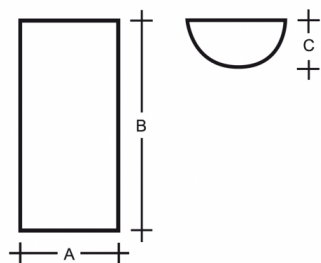

MAIA PMMA S3.14W PA

Type: luminaire mural

Abat-jour: en verre acrylique PMMA opale

Luminaire: tôle en acier peint en blanc

		A	B	C			
E14	4x60W(9W LED)	150	500	75	-	-	1400

Tension: 230V

IK code: IK06

Douille: E14

Lampe: 4x60W(9W LED)

A: 150 mm

B: 500 mm

C: 75 mm

Capteur de mouvement: Non disponible

Track system: Non disponible

Poids: 1400 g

Lucis S3.14W PA MAIA / LDC (Polar)