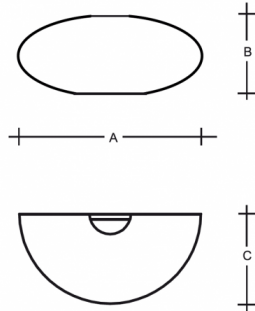

ASTERION S5.12.A450.0W

**Typ:** Wandleuchte

**Lampenschirm:** weißes, mundgeblasenes, dreischichtiges Opalglas seidenmatt

**Leuchte:** weiß lackiertes Stahlblech

		<b>A</b>	<b>B</b>	<b>C</b>			
E27	2x75W(max 11W LED)	450	210	225	-	-	2700

**Spannung:** 230V

**IK Code:** IK01

**Fassung:** E27

**Leuchtmittel:** 2x75W(max 11W LED)

**A:** 450 mm

**B:** 210 mm

**C:** 225 mm

**Bewegungsmelder:** Nicht Verfügbar