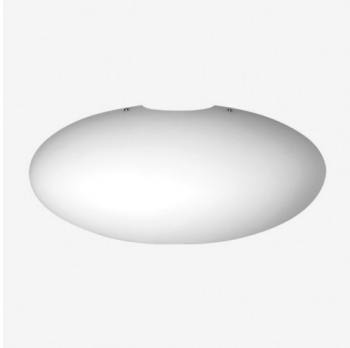

ASTERION S5.12.A450.0W

**Typ:** Wandleuchte

**Lampenschirm:** weißes, mundgeblasenes, dreischichtiges Opalglas seidenmatt

**Leuchte:** weiß lackiertes Stahlblech

		<b>A</b>	<b>B</b>	<b>C</b>			
E27	2x75W(max 11W LED)	450	210	225	-	-	2700

**Spannung:** 230V

**IK Code:** IK01

**Fassung:** E27

**Leuchtmittel:** 2x75W(max 11W LED)

**A:** 450 mm

**B:** 210 mm

**C:** 225 mm

**Bewegungsmelder:** Nicht Verfügbar