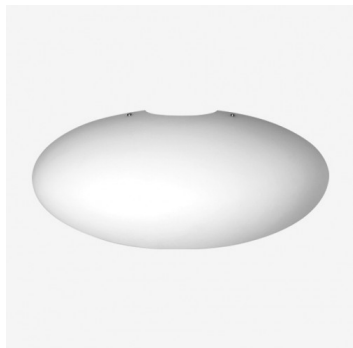

ASTERION S5.13.A550.0W.Y

Typ: Wandleuchte

Lampenschirm: weißes, mundgeblasenes, dreischichtiges Opalglas seidenmatt

Leuchte: weiß lackiertes Stahlblech

		A	B	C			
E27	3x75W(max 11W LED)	550	230	275	O*	-	4100

Spannung: 230V

IK Code: IK01

Fassung: E27

Leuchtmittel: 3x75W(max 11W LED)

A: 550 mm

B: 230 mm

C: 275 mm

Bewegungsmelder: Verfügbar auf Anfrage