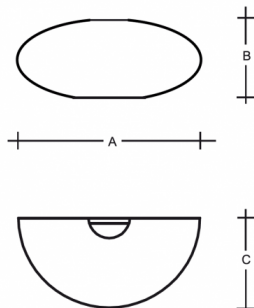

ASTERION S5.13.A550.0W.Y

Typ: Wandleuchte

Lampenschirm: weißes, mundgeblasenes, dreischichtiges Opalglas seidenmatt

Leuchte: weiß lackiertes Stahlblech

		A	B	C			
E27	3x75W(max 11W LED)	550	230	275	O*	-	4100

Spannung: 230V

IK Code: IK01

Fassung: E27

Leuchtmittel: 3x75W(max 11W LED)

A: 550 mm

B: 230 mm

C: 275 mm

Bewegungsmelder: Verfügbar auf Anfrage