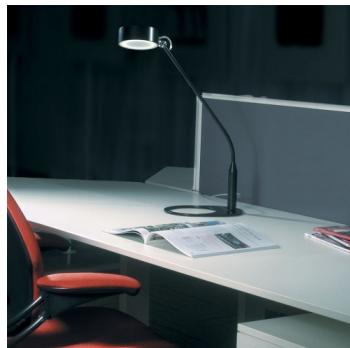

OMNIA O.525.K1.X

**Typ:** stolní svítidlo

**Stínítko:** akrylátové sklo

**Kovové části:** ocelový plech lakovaný RAL 9003 (.60), RAL 9005 (.61) nebo RAL 7016 (.62)

W	K	Světelný tok modulu lm	Světelný tok svítidla lm	A	B	C	DALI 2	☺	☺	☺	☺	☺	☺
9,6	3000	1237	960	395	190	525	-	-	-	-	-	-	2700