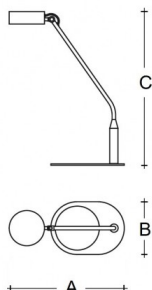

OMNIA O.525.K1.X

**Typ:** stolní svítidlo

**Stínítko:** akrylátové sklo

**Kovové části:** ocelový plech lakovaný RAL 9003 (.60), RAL 9005 (.61) nebo RAL 7016 (.62)

W	K	Světelný tok modulu lm	Světelný tok svítidla lm	A	B	C	DALI 2	☺	☺	☺	☺	☺	☺
9,6	3000	1237	960	395	190	525	-	-	-	-	-	-	2700

**A:** 395 mm

**B:** 190 mm

**C:** 525 mm

**Dali 2:** Nedostupné

**Pohybový senzor:** Nedostupné

**Nouzový modul:** Nedostupné

**Bluetooth ovládání:** Nedostupné

**Track systém:** Nedostupné