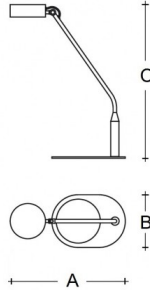

OMNIA O.525.K2.X

**Type:** table lamp

**Lampshade:** acrylic glass

**Metal parts:** painted steel plate RAL 9003 (.60), RAL 9005 (.61) or RAL 7016 (.62)

W	K	Module luminous flux lm	Luminaire luminous flux lm	A	B	C	DALI 2	Motion sensor	Emergency module	Bluetooth control	Track system	Sádkarton	Weight
9,6	4000	1295	1005	395	190	525	-	-	-	-	-	-	2700

**A:** 395 mm

**B:** 190 mm

**C:** 525 mm

**Dali 2:** Not available

**Motion sensor:** Not available

**Emergency module:** Not available

**Bluetooth control:** Not available

**Track system:** Not available