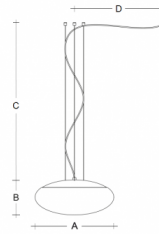

DAPHNE ZL ZL3.L1.D551.31Y

Typ: závěsné svítidlo

Stínítko: bílé ručně foukané trojvrstvé sklo opál mat

Kovové části: ocelový plech lakovaný RAL 9003 (.31), RAL chrom (.77)

Závěs: lankový s bílým kabelem

W	K	Světelný tok modulu lm	Světelný tok svítidla lm	A	B	C	D	DALI 2	IK10	IK11	Bluetooth	Track	Weight
37,1	3000	5628	4247	550	245	2000	max. 1000	M	-	P*	Q*	-	7700

Světelný tok modulu: 5628 lm

Světelný tok svítidla: 4247 lm

A: 550 mm

B: 245 mm

C: 2000 mm

D: max. 1000 mm

Dali 2: Dostupné

Pohybový senzor: Nedostupné