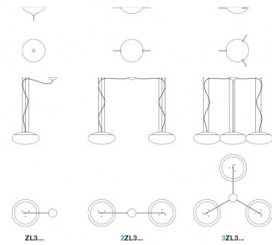

DAPHNE ZL ZL3.L1.D551.31Y

Typ: závěsné svítidlo

Stínítko: bílé ručně foukané trojvrstvé sklo opál mat

Kovové části: ocelový plech lakovaný RAL 9003 (.31), RAL chrom (.77)

Závěs: lankový s bílým kabelem

W	K	Světelný tok modulu lm	Světelný tok svítidla lm	A	B	C	D	DALI 2	IK10	IK11	Bluetooth	Track	Weight
37,1	3000	5628	4247	550	245	2000	max. 1000	M	-	P*	Q*	-	7700

Světelný tok modulu: 5628 lm

Světelný tok svítidla: 4247 lm

A: 550 mm

B: 245 mm

C: 2000 mm

D: max. 1000 mm

Dali 2: Dostupné

Pohybový senzor: Nedostupné