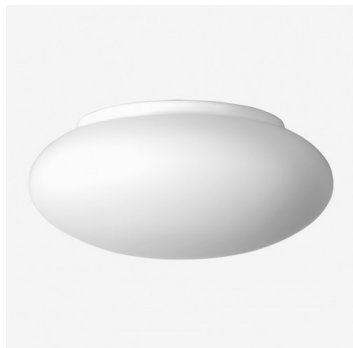

DAPHNE S24.11.D350.Y

Typ: stropní a nástěnné svítidlo

Stínítko: bílé ručně foukané trojvrstvé sklo opál mat

Tělo svítidla: ocelový plech bíle lakovaný

E27	1x100W(max 13W LED)	350	150	20	240	O*	-	2600

Napětí: 230V

IK kód: IK01

Patice: E27

Světelný zdroj: 1x100W(max 13W LED)

A: 350 mm

B: 150 mm

C: 20 mm

D: 240 mm

Pohybový senzor: Dostupné na poptávku

Track systém: Nedostupné

Hmotnost: 2600 g

Lucis S24.11.D350 DAPHNE / LDC (Polar)

Luminaire: Lucis S24.11.D350 DAPHNE
Lamps: 1 x Osram CL 100W