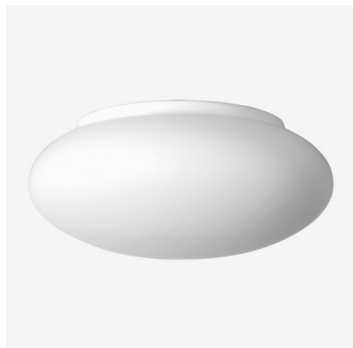

DAPHNE S43.13.D550

Typ: stropní a nástěnné svítidlo

Stínítko: bílé ručně foukané trojvrstvé sklo opál mat

Tělo svítidla: ocelový plech bíle lakovaný

E27	3x75W (max 11W LED)	550	205	20	430	-	-	6500

Napětí: 230V

IK kód: IK01

Patice: E27

Světelný zdroj: 3x75W (max 11W LED)

A: 550 mm

B: 205 mm

C: 20 mm

D: 430 mm

Pohybový senzor: Nedostupné

Track systém: Nedostupné

Hmotnost: 6500 g

Lucis S43.13.D550 DAPHNE / LDC (Polar)

Luminaire: Lucis S43.13.D550 DAPHNE
Lamps: 3 x Osram CL 75W