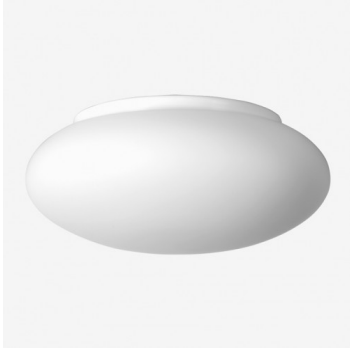

DAPHNE S43.13.D550

Typ: Decken- und Wandleuchte

Lampenschirm: weißes, mundgeblasenes, dreischichtiges Opalglas seidenmatt

Leuchte: weiß lackiertes Stahlblech

								
E27	3x75W (max 11W LED)	550	205	20	430	-	-	6500

Spannung: 230V

IK Code: IK01

Fassung: E27

Leuchtmittel: 3x75W (max 11W LED)

A: 550 mm

B: 205 mm

C: 20 mm

D: 430 mm

Bewegungsmelder: Nicht Verfügbar

Track-System: Nicht Verfügbar

Gewicht: 6500 g

Lucis S43.13.D550 DAPHNE / LDC (Polar)

Luminaire: Lucis S43.13.D550 DAPHNE
Lamps: 3 x Osram CL 75W