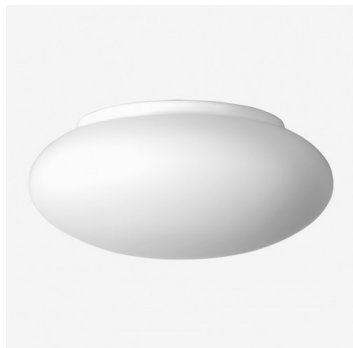

DAPHNE S24.L1.D350.Y

Type: luminaire de plafond et mural

Abat-jour: verre blanc, soufflé de manière artisanale, à trois couches, satin opale mat

Luminaire: tôle en acier peint en blanc

W	K	Module luminous flux lm	Luminaire luminous flux lm	A	B	C	D	DALI 2	IK01	IK08	Bluetooth	Emergency	Weight
16	3000	2412	1872	350	150	20	240	M	-	-	Q*	-	2600

Lucis S24.L1.D350 DAPHNE LED / LDC (Polar)

Tension: 230V

IK code: IK01

Ballaste: Driver

CRI: >90

La vie de LED: L80/F10 50000 heures

Watt: 16 W

Température Couleur: 3000 K

Module luminous flux: 2412 lm

Luminaire luminous flux: 1872 lm

A: 350 mm

B: 150 mm

C: 20 mm

D: 240 mm

Dali 2: Disponible

Capteur de mouvement: Non disponible