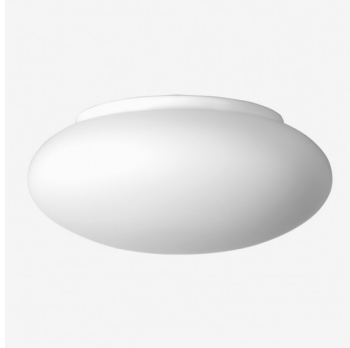

DAPHNE S34.L1.D450.Y

Type: luminaire de plafond et mural

Abat-jour: verre blanc, soufflé de manière artisanale, à trois couches, satin opale mat

Luminaire: tôle en acier peint en blanc

W	K	Module luminous flux lm	Luminaire luminous flux lm	A	B	C	D	DALI 2	IK01	IP20	Bluetooth	Emergency	Weight
32	3000	4824	3570	450	180	20	340	M	O*	P*	Q*	-	4500

Lucis S34.L1.D450 DAPHNE LED / LDC (Polar)

Tension: 230V

IK code: IK01

Ballaste: Driver

CRI: >90

La vie de LED: L80/F10 50000 heures

Watt: 32 W

Température Couleur: 3000 K

Module luminous flux: 4824 lm

Luminaire luminous flux: 3570 lm

A: 450 mm

B: 180 mm

C: 20 mm

D: 340 mm

Dali 2: Disponible

Capteur de mouvement: Disponible sur demande