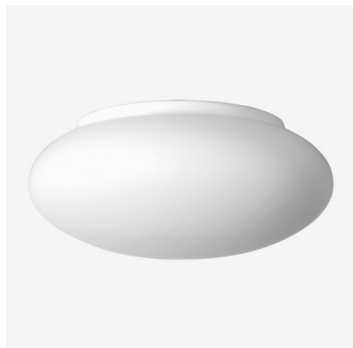

DAPHNE S43.L1.D550.Y

Type: luminaire de plafond et mural

Abat-jour: verre blanc, soufflé de manière artisanale, à trois couches, satin opale mat

Luminaire: tôle en acier peint en blanc

W	K	Module luminous flux lm	Luminaire luminous flux lm	A	B	C	D	DALI 2	☺	☺	☺	☺	☺	☺
37,1	3000	5628	4247	550	205	20	430	M	O*	P*	Q*	-	-	6500

Lucis S43.L1.D550 DAPHNE LED / LDC (Polar)

Tension: 230V

IK code: IK01

Ballaste: Driver

CRI: >90

La vie de LED: L80/F10 50000 heures

Watt: 37,1 W

Température Couleur: 3000 K

Module luminous flux: 5628 lm

Luminaire luminous flux: 4247 lm

A: 550 mm

B: 205 mm

C: 20 mm

D: 430 mm

Dali 2: Disponible

Capteur de mouvement: Disponible sur demande