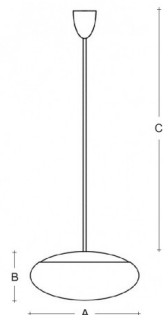

DAPHNE ZT ZT.12.D450.XY

Typ: závěsné svítidlo

Stínítko: bílé ručně foukané trojvrstvé sklo opál mat

Závěs: ocelový tyčový, bíle lakovaný RAL 9003 (.31), chromovaný (.80), mosazný (.84), RAL chrom (.77) nebo RAL Argento dorato (.70)