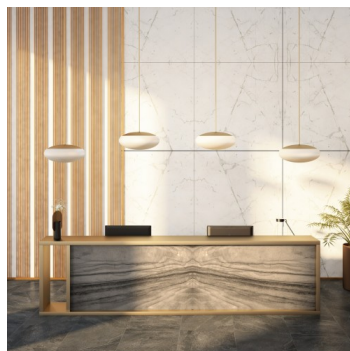

DAPHNE ZT ZT.12.D450.XY

Typ: závěsné svítidlo

Stínítko: bílé ručně foukané trojvrstvé sklo opál mat

Závěs: ocelový tyčový, bíle lakovaný RAL 9003 (.31), chromovaný (.80), mosazný (.84), RAL chrom (.77) nebo RAL Argento dorato (.70)