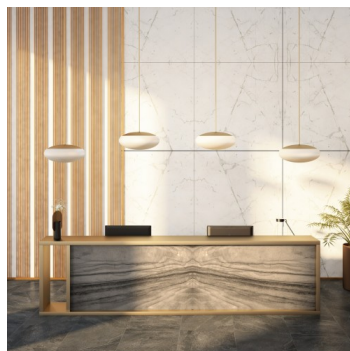

DAPHNE ZT ZT.L1.D550.XY

Typ: závěsné svítidlo

Stínítko: bílé ručně fukané trojvrstvé sklo opál mat

Závěs: ocelový tyčový, bíle lakovaný RAL 9003 (.31), chromovaný (.80), mosazný (.84), RAL chrom (.77) nebo RAL Argento dorato (.70)