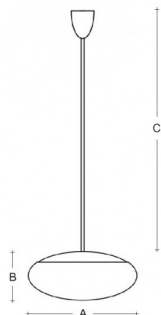

DAPHNE ZT ZT.L1.D550.XY

Typ: závěsné svítidlo

Stínítko: bílé ručně fukané trojvrstvé sklo opál mat

Závěs: ocelový tyčový, bíle lakovaný RAL 9003 (.31), chromovaný (.80), mosazný (.84), RAL chrom (.77) nebo RAL Argento dorato (.70)

A: 550 mm

B: 245 mm

C: 1000 mm

Dali 2: Dostupné

Pohybový senzor: Nedostupné

Nouzový modul: Dostupné na poptávku

Bluetooth ovládání: Dostupné na poptávku

Track systém: Dostupné na poptávku