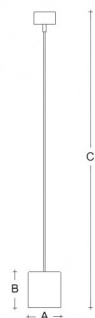

ELIOS ZK.K1.E120.XY

Typ: závěsné svítidlo

Stínítko: akrylátové sklo u LED

Kovové části: hliník lakovaný – RAL 9016 (.41), RAL 3004 (.42), RAL 7023 (.43), RAL 5000 (.44) nebo RAL 9005 (.45)

Závěs: transparentní kabel

W	K	Světelný tok modulu lm	Světelný tok svítidla lm	A	B	C	DALI 2	IK06	IP20	Bluetooth	Track	Weight	
9,6	3000	1237	1001	120	135	1500	M	-	P*	Q*	R*	-	1100

Napětí: 230V

IK kód: IK06

Předřadník: Driver

CRI: >90

Životnost LED: L80/F10 50000 hodin

Watt: 9,6 W

Teplota chromatičnosti: 3000 K

Světelný tok modulu: 1237 lm

Světelný tok svítidla: 1001 lm

A: 120 mm

B: 135 mm

C: 1500 mm

Dali 2: Dostupné

Pohybový senzor: Nedostupné

Nouzový modul: Dostupné na poptávku

Bluetooth ovládání: Dostupné na poptávku

Track systém: Dostupné na poptávku

Zavěšení do sádkartonu: Nedostupné

Hmotnost: 1100 g