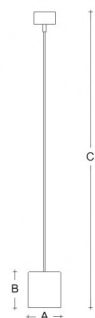

ELIOS ZK.K1.E120.XY

Typ: Pendelleuchte

Lampenschirm: Acrylglas für LED

Metallteile: Aluminium lackiert – RAL 9016 (.41), RAL 3004 (.42), RAL 7023 (.43), RAL 5000 (.44) oder RAL 9005 (.45)

Federung: transparentes Kabel

W	K	Module luminous flux lm	Luminaire luminous flux lm	A	B	C	DALI 2	IK06	IP20	Bluetooth	Track-System	Sádrokarton	Weight
9,6	3000	1237	1001	120	135	1500	M	-	P*	Q*	R*	-	1100

Spannung: 230V

IK Code: IK06

Vorschalgerät: Driver

CRI: >90

LED-Lebensdauer: L80/F10 50000 Stunden

Watt: 9,6 W

Farbtemperatur: 3000 K

Module luminous flux: 1237 lm

Luminaire luminous flux: 1001 lm

A: 120 mm

B: 135 mm