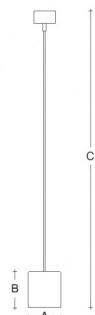

ELIOS ZK.K1.E120.XY

Type: luminaire suspendu

Abat-jour: verre acrylique pour LED

Les pièces métalliques: aluminium laqué - RAL 9016 (.41), RAL 3004 (.42), RAL 7023 (.43), RAL 5000 (.44) ou RAL 9005 (.45)

Suspension: câble transparent

W	K	Module luminous flux lm	Luminaire luminous flux lm	A	B	C	DALI 2	☺	☺	☺	☺	☺
9,6	3000	1237	1001	120	135	1500	M	-	P*	Q*	R*	- 1100

Tension: 230V

IK code: IK06

Ballaste: Driver

CRI: >90

La vie de LED: L80/F10 50000 heures

Watt: 9,6 W

Température Couleur: 3000 K

Module luminous flux: 1237 lm

Luminaire luminous flux: 1001 lm

A: 120 mm

B: 135 mm