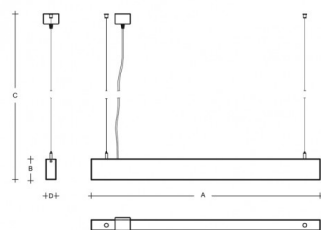

IZAR III ZLI3.L2.900.XY

**Typ:** závěsné svítidlo

**Stínítko:** akrylátové sklo, čelo bílé (.92) nebo černé (.93)

**Kovové části:** ocelový plech bíle lakovaný

**Závěs:** lankový s transparentním kabelem

W	K	Světelný tok modulu lm	Světelný tok svítidla lm	A	B	C	D	DALI 2	☺	☺	☺	☺	☺	☺
30,7	4000	4209	3860	900	80	2000	40	M	-	P*	Q*	R*	-	2700

**Světelný tok modulu:** 4209 lm

**Světelný tok svítidla:** 3860 lm

**A:** 900 mm

**B:** 80 mm

**C:** 2000 mm

**D:** 40 mm

**Dali 2:** Dostupné

**Pohybový senzor:** Nedostupné