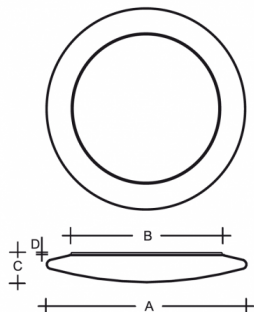

**RONDO IP44 PS13.K1.R450.Y**

**Type:** luminaire de plafond et mural

**Abat-jour:** verre blanc, soufflé de manière artisanale, à trois couches, satin opale mat

**Luminaire:** tôle en acier peint en blanc

W	K	Module luminous flux lm	Luminaire luminous flux lm	A	B	C	D	DALI 2	IK01	IK08	Bluetooth	Emergency	Weight
23,3	3000	3052	2072	450	342	77	13	M	-	-	Q*	-	4400

**Tension:** 230V

**IK code:** IK01

**Ballaste:** Driver

**CRI:** >90

**La vie de LED:** L80/F10 50000 heures

**Watt:** 23,3 W

**Température Couleur:** 3000 K

**Module luminous flux:** 3052 lm

**Luminaire luminous flux:** 2072 lm

**A:** 450 mm

**B:** 342 mm

**C:** 77 mm

**D:** 13 mm

**Dali 2:** Disponible

**Capteur de mouvement:** Non disponible

**Module d'urgence:** Non disponible

**Contrôle Bluetooth:** Disponible sur demande

**Track system:** Non disponible