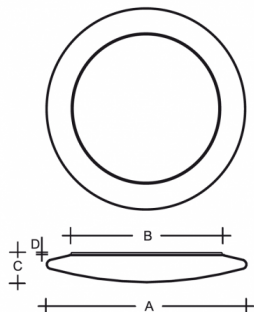

RONDO IP44 PS13.K1.R550.Y

Typ: Decken- und Wandleuchte

Lampenschirm: weißes, mundgeblasenes, dreischichtiges Opalglass seidenmatt

Leuchte: weiß lackiertes Stahlblech

W	K	Module luminous flux lm	Luminaire luminous flux lm	A	B	C	D	DALI 2	IK01	IK08	Bluetooth	Track-System	Sádrokarton	Gewicht
36	3000	4448	3021	550	342	83	13	M	-	-	Q*	-	-	6500

Luminaire luminous flux: 3021 lm

A: 550 mm

B: 342 mm

C: 83 mm

D: 13 mm

Dali 2: Verfügbar

Bewegungsmelder: Nicht Verfügbar

Notlichtmodul: Nicht Verfügbar