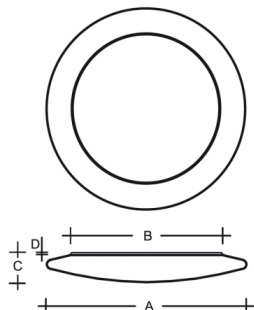

RONDO IP44 PS13.K1.R550.Y

Type: luminaire de plafond et mural

Abat-jour: verre blanc, soufflé de manière artisanale, à trois couches, satin opale mat

Luminaire: tôle en acier peint en blanc

W	K	Module luminous flux lm	Luminaire luminous flux lm	A	B	C	D	DALI 2	IK	IP	Bluetooth	Emergency	Weight
36	3000	4448	3021	550	342	83	13	M	-	-	Q*	-	6500

Luminaire luminous flux: 3021 lm

A: 550 mm

B: 342 mm

C: 83 mm

D: 13 mm

Dali 2: Disponible

Capteur de mouvement: Non disponible

Module d'urgence: Non disponible