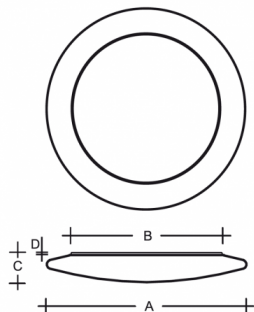

RONDO IP44 PS13.K2.R550.Y

Type: luminaire de plafond et mural

Abat-jour: verre blanc, soufflé de manière artisanale, à trois couches, satin opale mat

Luminaire: tôle en acier peint en blanc

W	K	Module luminous flux lm	Luminaire luminous flux lm	A	B	C	D	DALI 2	IK	IP	Bluetooth	Emergency	Weight
36	4000	4659	3164	550	342	83	13	M	-	-	Q*	-	6500

Luminaire luminous flux: 3164 lm

A: 550 mm

B: 342 mm

C: 83 mm

D: 13 mm

Dali 2: Disponible

Capteur de mouvement: Non disponible

Module d'urgence: Non disponible