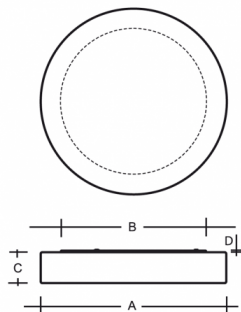

ZERO IP44 PS13.14.Z415.Y

Typ: stropní a nástěnné svítidlo

Stínítko: bílé ručně fukané trojvrstvé sklo opál mat

Tělo svítidla: ocelový plech bíle lakovaný

		A	B	C	D			
E27	4x40W(max 5W LED)	415	350	80	13	O*	-	4600

Napětí: 230V

IK kód: IK01

Patice: E27

Světelný zdroj: 4x40W(max 5W LED)

A: 415 mm

B: 350 mm

C: 80 mm

D: 13 mm