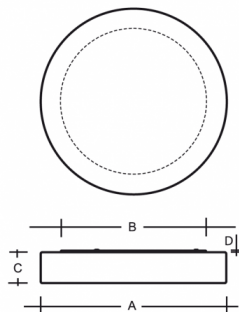

ZERO IP44 PS13.14.Z500.Y

Typ: stropní a nástěnné svítidlo

Stínítko: bílé ručně fukané trojvrstvé sklo opál mat

Tělo svítidla: ocelový plech bíle lakovaný

								
E27	4x60W(max 9W LED)	500	450	90	13	O*	-	5900

Napětí: 230V

IK kód: IK01

Patice: E27

Světelný zdroj: 4x60W(max 9W LED)

A: 500 mm

B: 450 mm

C: 90 mm

D: 13 mm