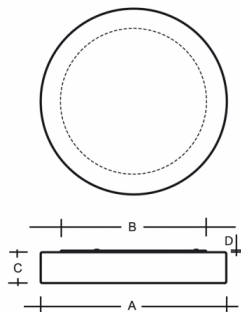

ZERO IP44 PS13.15.Z600.Y

Typ: stropní a nástěnné svítidlo

Stínítko: bílé ručně fukané trojvrstvé sklo opál mat

Tělo svítidla: ocelový plech bíle lakovaný

								
E27	5x60W (max 9W LED)	600	480	100	13	O*	-	8200

Napětí: 230V

IK kód: IK01

Patice: E27

Světelný zdroj: 5x60W (max 9W LED)

A: 600 mm

B: 480 mm

C: 100 mm

D: 13 mm