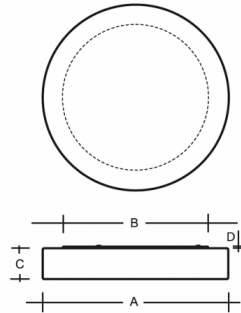

ZERO IP44 PS13.15.Z600.Y

Type: luminaire de plafond et mural

Abat-jour: verre blanc, soufflé de manière artisanale, à trois couches, satin opale mat

Luminaire: tôle en acier peint en blanc

		A	B	C	D			
E27	5x60W (max 9W LED)	600	480	100	13	O*	-	8200

Tension: 230V

IK code: IK01

Douille: E27

Lampe: 5x60W (max 9W LED)

A: 600 mm

B: 480 mm

C: 100 mm

D: 13 mm