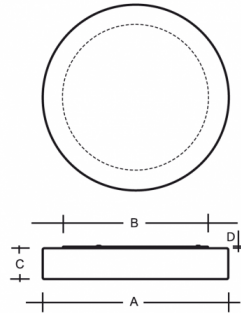

ZERO IP44 PS13.K3.Z330.Y

Type: luminaire de plafond et mural

Abat-jour: verre blanc, soufflé de manière artisanale, à trois couches, satin opale mat

Luminaire: tôle en acier peint en blanc

W	K	Module luminous flux lm	Luminaire luminous flux lm	A	B	C	D	DALI 2	☺	☺	☺	☺	☺	☺
12,5	3000	1691	1321	330	300	70	13	M	O*	P*	Q*	-	-	3100

Luminaire luminous flux: 1321 lm

A: 330 mm

B: 300 mm

C: 70 mm

D: 13 mm

Dali 2: Disponible

Capteur de mouvement: Disponible sur demande

Module d'urgence: Disponible sur demande