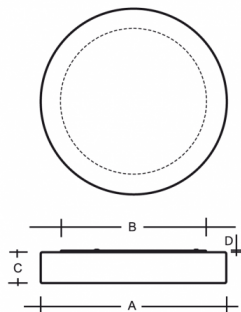

## ZERO IP44 PS13.K4.Z330.Y

**Typ:** Decken- und Wandleuchte

**Lampenschirm:** weißes, mundgeblasenes, dreischichtiges Opalglas seidenmatt

**Leuchte:** weiß lackiertes Stahlblech

W	K	Module luminous flux lm	Luminaire luminous flux lm	A	B	C	D	DALI 2	IK01	IP44	Bluetooth	Notlicht	Track-System	Sádrokarton	Gewicht
12,5	4000	1771	1384	330	300	70	13	M	O*	P*	Q*	-	-	-	3100

**Luminaire luminous flux:** 1384 lm

**A:** 330 mm

**B:** 300 mm

**C:** 70 mm

**D:** 13 mm

**Dali 2:** Verfügbar

**Bewegungsmelder:** Verfügbar auf Anfrage

**Notlichtmodul:** Verfügbar auf Anfrage