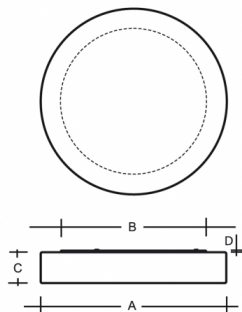

ZERO IP44 PS13.K4.Z330.Y

**Type:** luminaire de plafond et mural

**Abat-jour:** verre blanc, soufflé de manière artisanale, à trois couches, satin opale mat

**Luminaire:** tôle en acier peint en blanc

W	K	Module lumineux flux lm	Luminaire lumineux flux lm	A	B	C	D	DALI 2	IK10	IK15	Bluetooth	Emergency	Weight
12,5	4000	1771	1384	330	300	70	13	M	O*	P*	Q*	-	3100

**Luminaire lumineux flux:** 1384 lm

**A:** 330 mm

**B:** 300 mm

**C:** 70 mm

**D:** 13 mm

**Dali 2:** Disponible

**Capteur de mouvement:** Disponible sur demande

**Module d'urgence:** Disponible sur demande