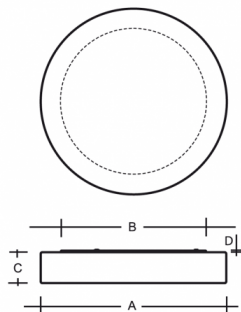

ZERO IP44 PS13.K1.Z500.Y

Type: luminaire de plafond et mural

Abat-jour: verre blanc, soufflé de manière artisanale, à trois couches, satin opale mat

Luminaire: tôle en acier peint en blanc

W	K	Module luminous flux lm	Luminaire luminous flux lm	A	B	C	D	DALI 2	IK10	IK15	Bluetooth	Emergency	Weight
44,5	3000	5810	4533	500	450	90	13	M	O*	P*	Q*	-	5900

Luminaire luminous flux: 4533 lm

A: 500 mm

B: 450 mm

C: 90 mm

D: 13 mm

Dali 2: Disponible

Capteur de mouvement: Disponible sur demande

Module d'urgence: Disponible sur demande